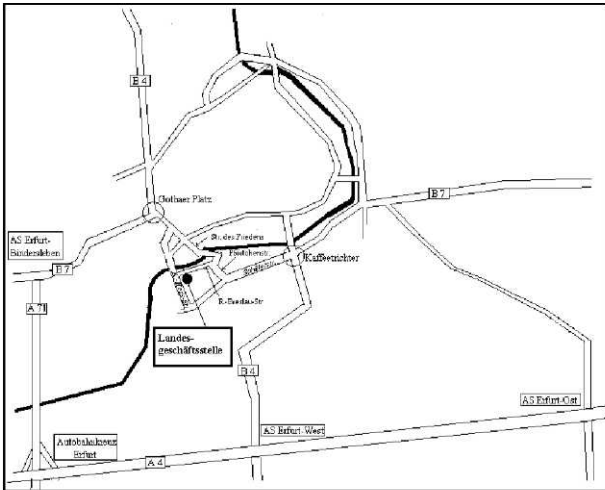

Anfahrt mit der Bahn:

Bei der Benutzung der Bahn erreicht man die Landesgeschäftsstelle über den Hauptbahnhof Erfurt.

Ab Hauptbahnhof in die Straßenbahnlinie 6 - Richtung Steigerstraße - einsteigen, welche am Bahnhofsvorplatz abfährt. Die Straßenbahnlinie 6 bis zur Haltestelle „Hochheimer Straße“ fahren und dann der Reichart Straße in Fahrtrichtung geradeaus bis zur Kreuzung Richard-Breslau-Straße folgen. Dort links die Richard-Breslau-Straße hinauf. Die Landesgeschäftsstelle befindet sich im letzten Haus auf der linken Seite.

Anfahrt mit dem PKW:

Bei einer Anreise über die Autobahn (A 4 aus Westen / Süden) bis zum Autobahnkreuz Erfurt und dann Richtung Erfurt auf die A 71. An der Ausfahrt Erfurt-Bindersleben auf die B 7 Richtung Erfurt. An der ersten Ampelkreuzung nach rechts Richtung Erfurt-Zentrum. An der Messe vorbei bis zum Gothaer Platz. Hier auf der B 7 bleibend rechts abbiegen (Richtung Weimar / Arnstadt). An der nächsten Ampelkreuzung wieder rechts (B 7 / B 4) in die Alfred-Hess-Straße. Nach dem Passieren einer Steinbrücke sofort links in die Richard-Breslau-Straße einbiegen. Im ersten Haus auf der rechten Seite befindet sich die Landesgeschäftsstelle.

Bei einer Anreise von Norden über die B 4 bis zum Gothaer Platz auf der Bundesstraße bleibend (Richtung Weimar / Arnstadt) und dort dem Verlauf der B 4 in die Alfred-Hess-Straße folgen. Nach dem Passieren einer Steinbrücke sofort links in die Richard-Breslau-Straße einbiegen. Im ersten Haus befindet sich die Landesgeschäftsstelle.